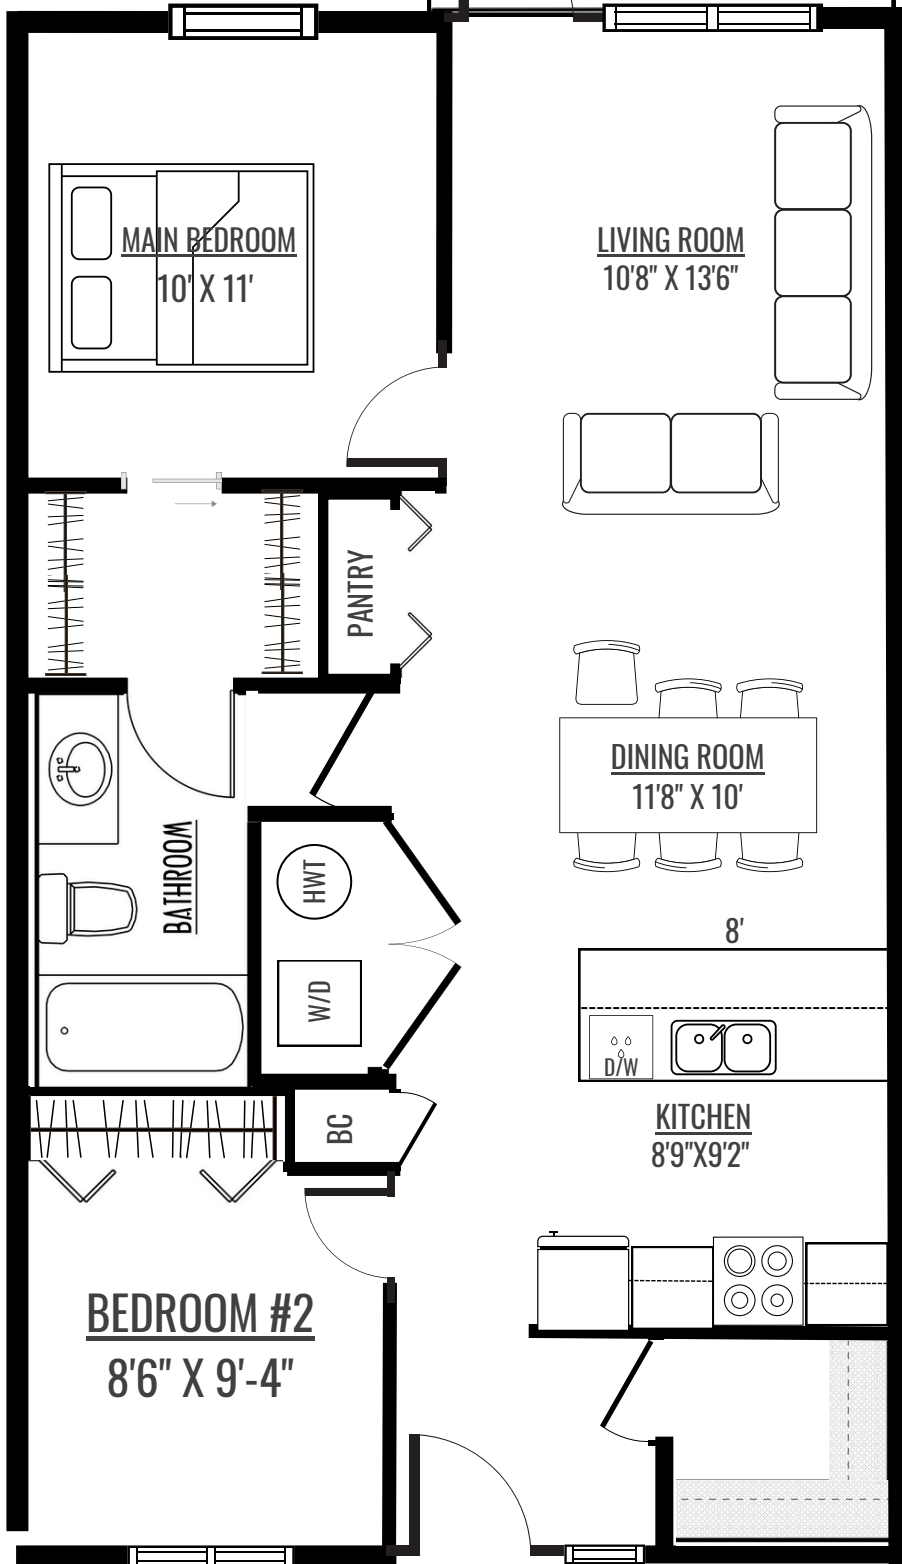

# WEIR

SUITE = 840 SQ.FT.

LA BROQUERIE  
GOLF ESTATES